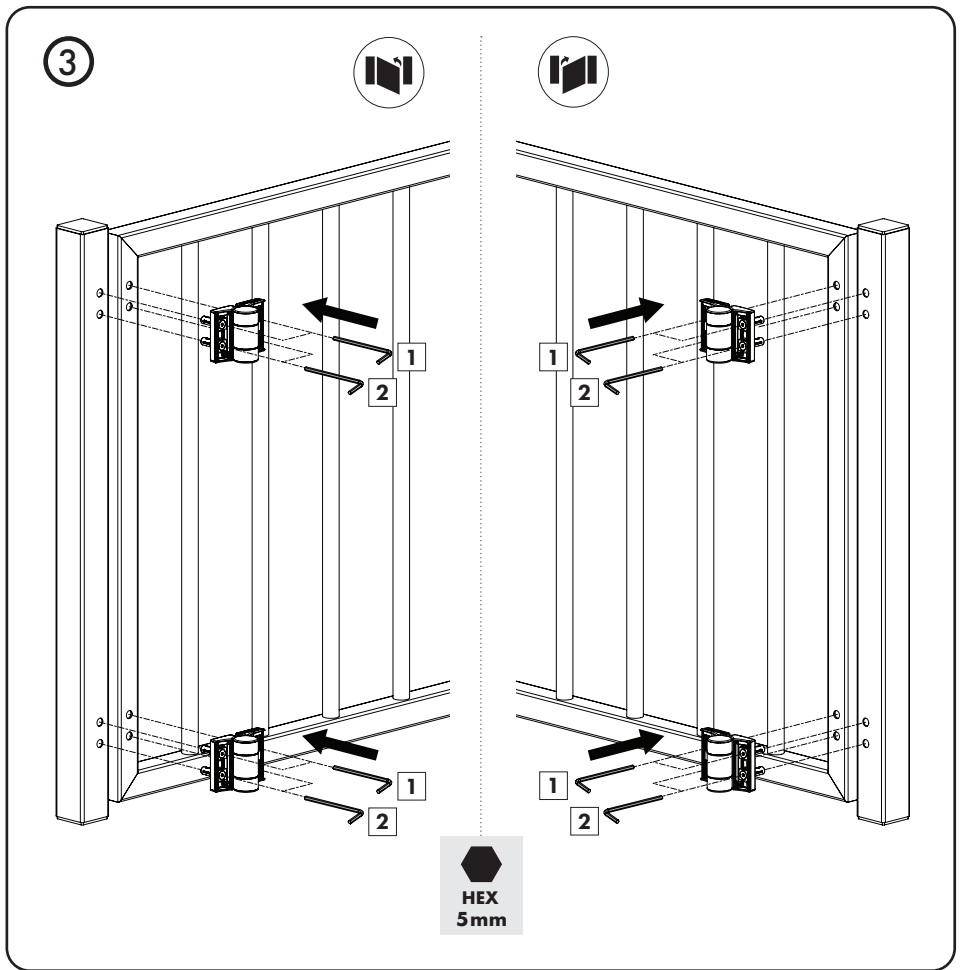

LOCINOX®
Let's make it better together

Doc. Nr.: P00045564

Locinox NV • Brabantstraat 107 • 8790 Waregem • Belgium
Locinox CEE • Irysova 9 • 55-040 Bielany Wrocławskie • Poland
Locinox LLC • 460 Windy Point Drive • Glendale Heights - IL 60139 • USA

P00045564