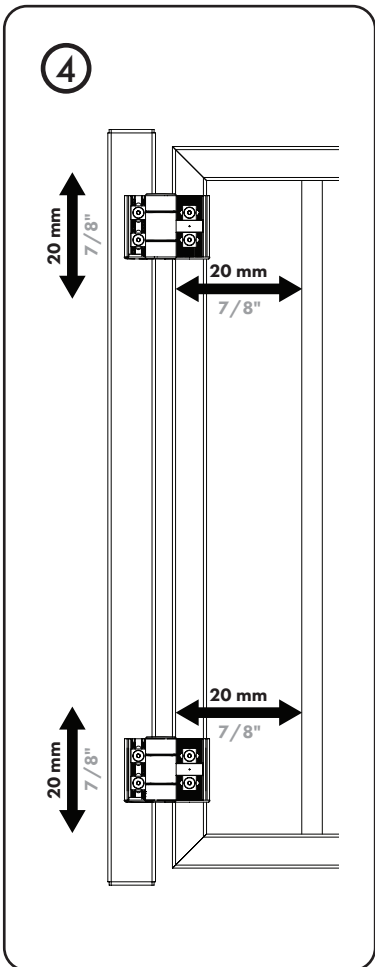

<p>LIVE CHAT</p>				<p>LIVE CHAT</p>			
www.locinox.com	BE-HQ: +32 56 77 27 66 PL-CEE: +48 71 758 21 00	help@locinox.com		www.locinoxusa.com	877-LOCINOX	help@locinoxusa.com	

2x

4x

HEX
 5 mm
 3 mm

4x

$\varnothing 15 \text{ mm} (8x)$
 $\varnothing 9/16" (8x)$

40 mm 1-9/16"
 125 mm 4-15/16"
 64 mm 2-1/2"
 96 mm 3-3/4"
 21 mm 13/16"
 19 mm - 39 mm 3/4" - 1-9/16"
 15 mm - 35 mm 9/16" - 1-3/8"
 28 mm 1-1/8"

Min. 15 mm - Max. 35 mm
Min. 9/16" - Max. 1-3/8"

1

$\varnothing 15 \text{ mm}$
 $\varnothing 9/16"$