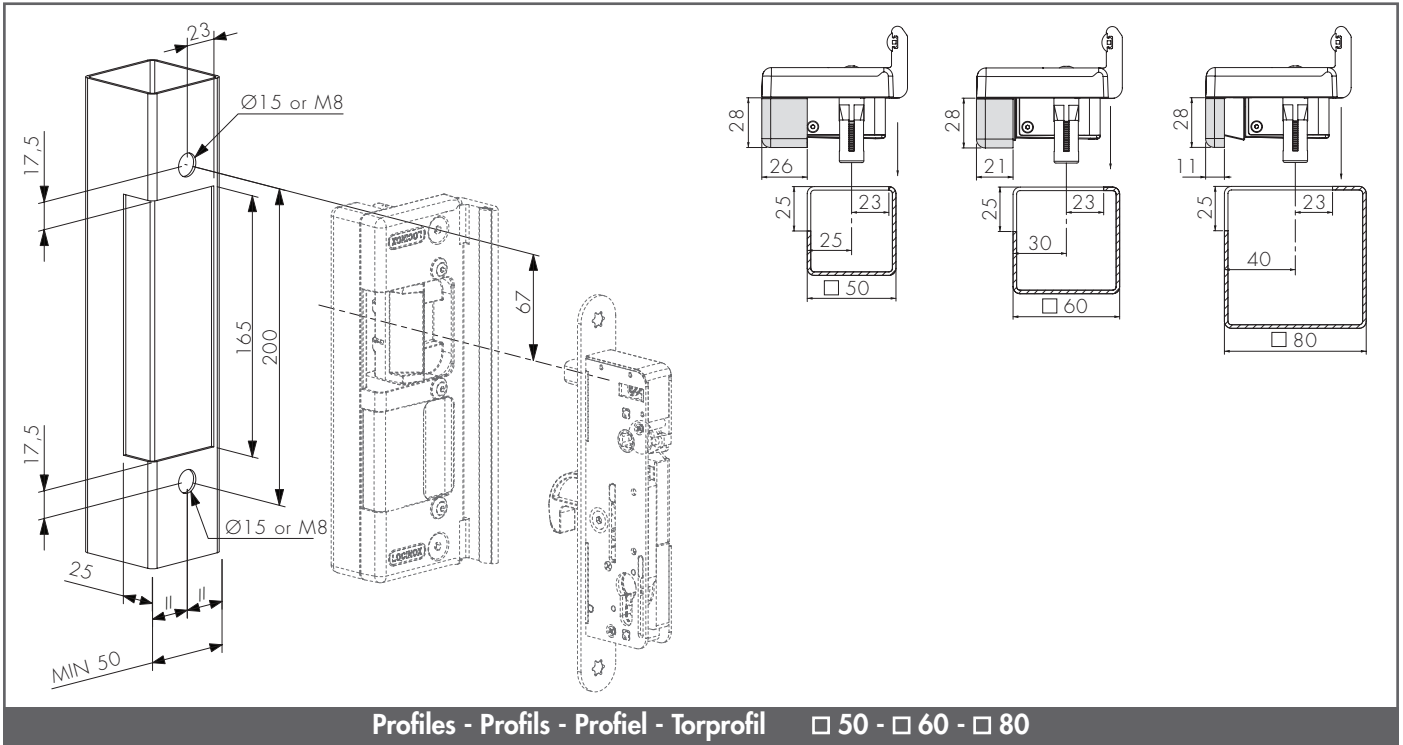

LOCINOX[®]

WWW.LOCINOX.COM

CODE: SE.EH - SE.RH

① Preparing profiles - Preparation des profils - Profiel voorbereiding - Torprofile vorbereiten

② LEFT / RIGHT changing - GAUCHE / DROITE réversible
 LINKS / RECHTS omstelling - LINKS/RECHTS Riegelumstellung