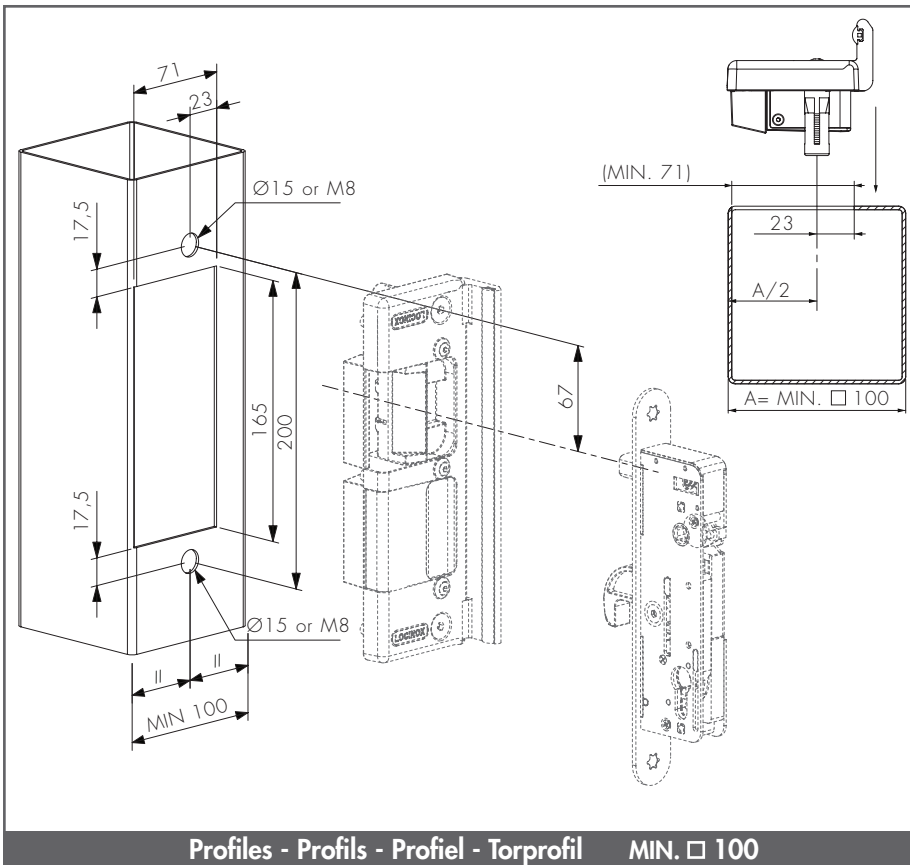

LOCINOX[®]

WWW.LOCINOX.COM

CODE: SE.EH - SE.RH

① Preparing profiles - Preparation des profils - Profiel voorbereiding - Torprofile vorbereiten

② LEFT / RIGHT changing - GAUCHE / DROITE réversible
 LINKS / RECHTS omstelling - LINKS/RECHTS Riegelumstellung